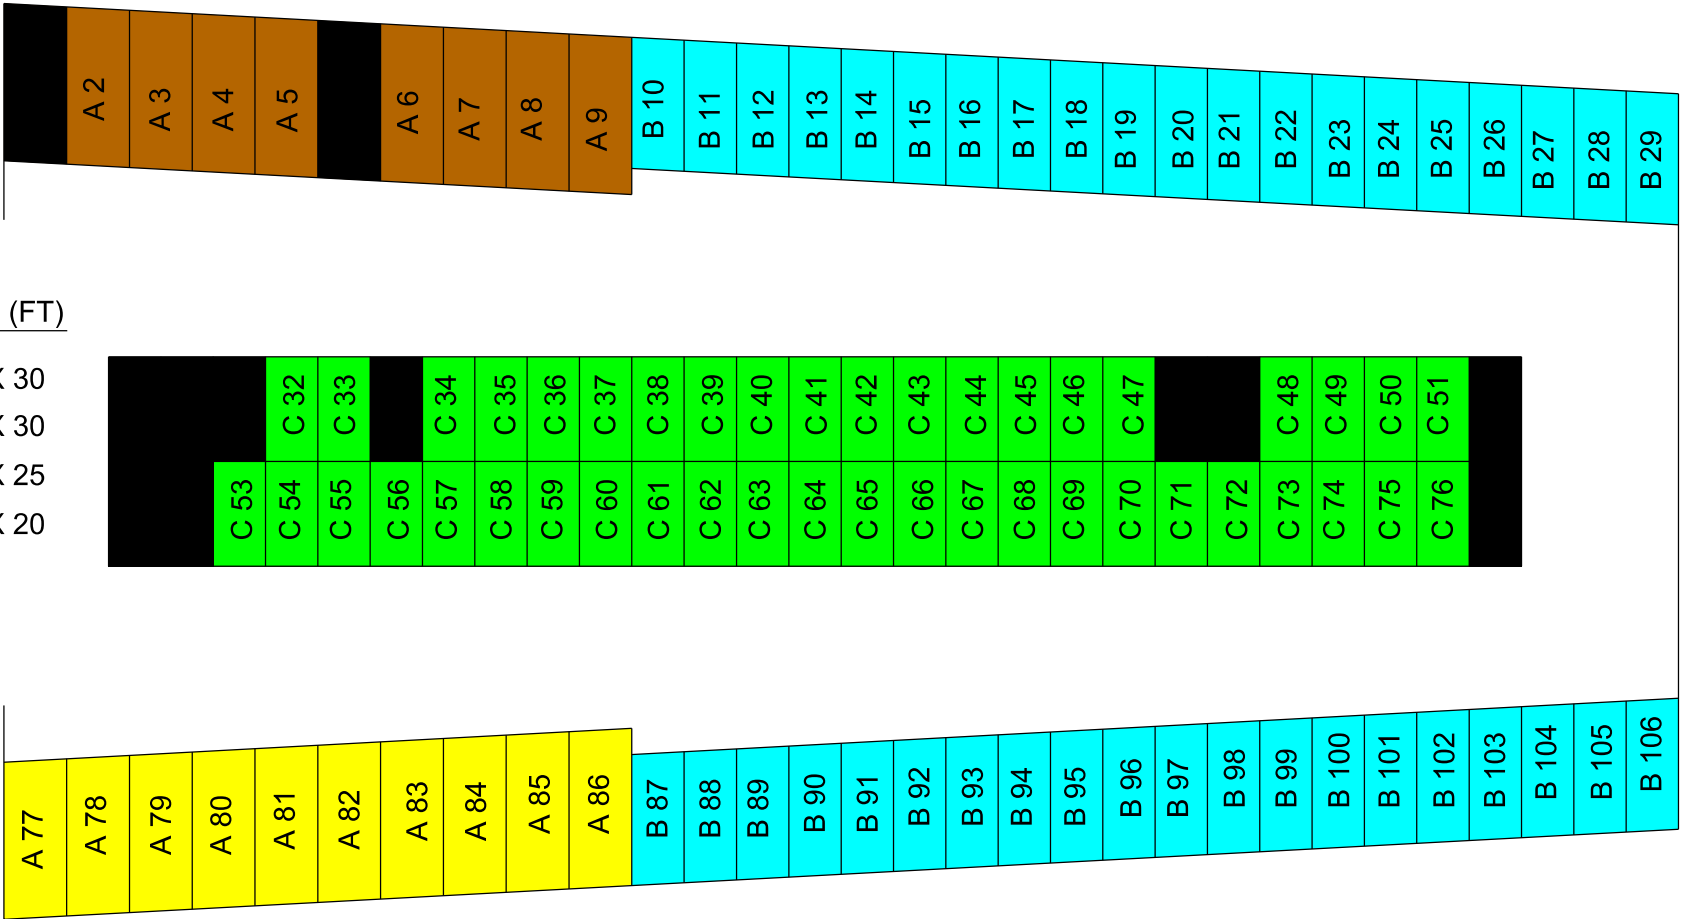

## EAST LOT

SW 51 STREET

SW 90 AVE

Space #	Size (FT)
A2-A9	12 X 30
A77-A86	12 X 30
B10-B106	10 X 25
C30-C76	10 X 20